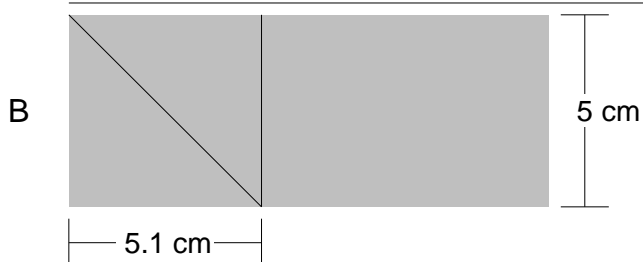

Cutting Diagrams